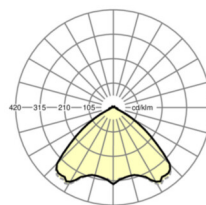

DEEP-LINK

<https://www.regiolum.de/ru/article/18680274100>

Ссылка	LED 6000lm 840
η_{LB}	100 %
$\Phi \downarrow / \uparrow$	98 % / 2 %
UGR поп./вдоль	22.1 / 22.5

Механика

цвет корпуса	белый стандартный для электротехники RAL 9016
размеры (LxWxH/DxH)	1531mm x 55mm x 37mm
вес (нетто)	2.2kg
Вид монтажа	сборка трековых систем

размеры

L	1531 mm	Длина
В	55 mm	Ширина
Н	37 mm	Высота