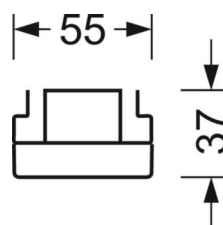

DEEP-LINK

<https://www.regiolum.de/ru/article/18680274100>

Ссылка	LED 6000lm 840
η_{LB}	100 %
$\Phi \downarrow / \uparrow$	98 % / 2 %
UGR поп./вдоль	22.1 / 22.5

Механика

цвет корпуса	белый стандартный для электротехники RAL 9016
размеры (LxWxH/DxH)	1531mm x 55mm x 37mm
вес (нетто)	2.2kg
Вид монтажа	сборка трековых систем

размеры

L	1531 mm	Длина
В	55 mm	Ширина
Н	37 mm	Высота