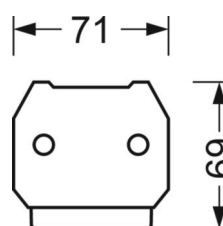

DEEP-LINK

<https://www.regiolum.de/ru/article/18680274100>

Ссылка	LED 6000lm 840
η_{LB}	100 %
$\Phi \downarrow / \uparrow$	98 % / 2 %
UGR поп./вдоль	22.1 / 22.5

Механика

цвет корпуса	белый стандартный для электротехники RAL 9016
размеры (LxWxH/DxH)	1531mm x 55mm x 37mm
вес (нетто)	2.2kg
Вид монтажа	сборка трековых систем

размеры

L	1531 mm	Длина
В	55 mm	Ширина
Н	37 mm	Высота